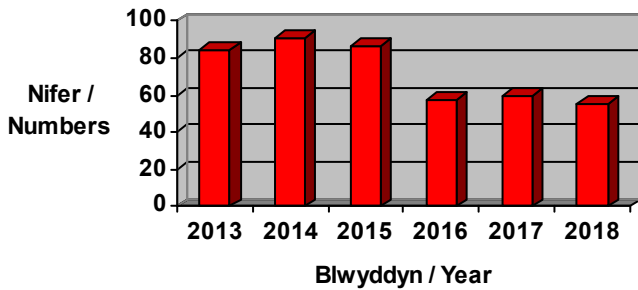

HARBWR PWLLHELI HARBOUR

Cymhariaeth o Ystadegau Cychod Comparison of Boat Statistics

	2013	2014	2015	2016	2017	2018
Nifer o Gychod / Number of Boats	84	91	87	58	60	55
Cyfanswm Hydoedd / Total LOA	608.59	685.88	619	463	457	416
Cyfartaledd Hyd / Average Length	7.25	7.54	7.11	7.98	7.62	7.56
Cyfanswm Dyfnder / Total Draught	71.53	96.65	62.72	55.54	53.58	49.11
Cyfartaledd Dyfnder / Average Draught	0.85	1.06	0.72	0.96	0.97	0.89

Nifer o Gychod / Number of Boats