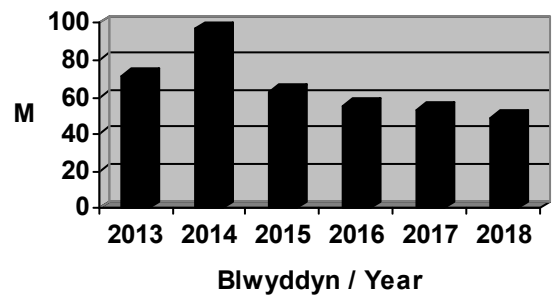

Cyfanswm Dyfnder / Total Draught