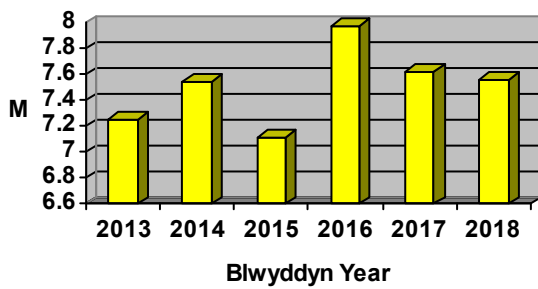

Cyfartaledd Hyd / Average Length