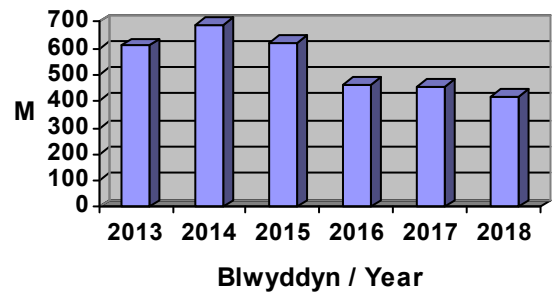

Cyfanswm Hydoedd / Total Length